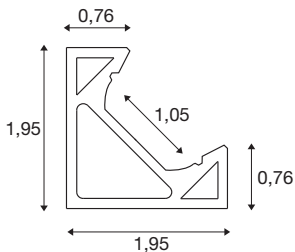

GRAZIA 10 EDGE

2 m, bela

Profil GRAZIA EDGE se brezhibno prilega v vsak kot. S kombinacijo profilov GRAZIA EDGE in GRAZIA FLEXSTRIP imate možnost izvedbe najrazličnejših scenarijev osvetlitve. V lastni izvedbi SLV je na voljo profil EDGE dolžine 2 metra z ustreznimi končnimi pokrovi in pritrdilnimi sponkami. Primeren pa ni le za bivanjske prostore. Z njim ustvarjalno oblikovanje prostorov s svetlobo namreč ne pozna meja.

TEHNIČNI PODATKI

Št. art.	1004890
IP koda	IP 20
Montaža	Nadgradnja
Podrobnosti montaže	Strop, Stena
Barva	bela
Dolžina	200 cm
Širina	1.95 cm
Višina	1.95 cm
Neto teža	0.568 kg
Bruto teža	0.877 kg
BIG WHITE Stran	570