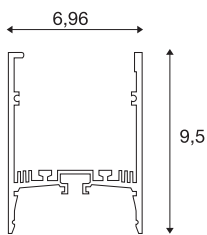

GRAZIA 60

1,5 m černá

Integrace dvou pásků GRAZIA PRO MAX FLEXSTRIP vám umožní realizovat širokou škálu nejrůznějších světelných scénářů. K integraci flexibilních LED pásků v požadované teplotě barvy světla pro nejrůznější profesionální použití využijte příslušný zápusťný profil GRAZIA 60. Ve vlastním designu SLV je k dispozici profil GRAZIA 60 o různých délkách s vhodnými koncovými krytkami, podélnými spojkami, napájecí sadou, montážními příchytkami a různými kryty.

TECHNICKÁ DATA

Č. výrobku	1004896
Kód IP	IP 20
Montáž	Nástavba
Podrobnosti montáže	Strop
Barva	černá
Délka	150 cm
Šířka	7 cm
Výška	9.5 cm
Hmotnost netto	3.263 kg
Celková hmotnost	3.551 kg
BIG WHITE strana	577