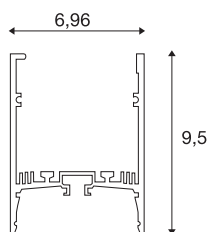

GRAZIA 60

1,5 m negro

Con la integración de dos GRAZIA PRO MAX FLEXSTRIPS, puede hacer realidad una amplia gama de escenarios de iluminación diferentes. Use el perfil de empotrado GRAZIA 60 correspondiente y equipado con huecos para integrar las tiras flexibles led en la temperatura del color de la luz deseada para una amplia gama de aplicaciones profesionales. El perfil GRAZIA 60 está disponible en el diseño propio de SLV en varias longitudes con las tapas finales correspondientes, conectores longitudinales, un set de alimentadores, clips de montaje y también varias cubiertas diferentes.

Datos técnicos

Art. N.º	1004896
Código IP	IP 20
Montaje	Superficie
Detalles de montaje	Techo
Color	negro
Longitud	150 cm
Anchura	7 cm
Altura	9.5 cm
Peso neto	3.263 kg
Peso bruto	3.551 kg
Página BIG WHITE	747