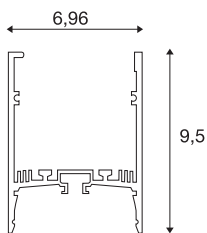

GRAZIA 60

1,5 m noir

Avec l'intégration de deux GRAZIA PRO MAX FLEXSTRIP-S, vous pouvez mettre en œuvre une grande variété de scénarios d'éclairage. Utilisez le profilé encastré GRAZIA 60 correspondant pour intégrer les bandes à LED flexibles à la température de couleur de la lumière souhaitée pour une grande variété d'applications professionnelles. Dans la conception SLV interne, le profilé GRAZIA 60 est disponible en différentes longueurs avec les caches d'extrémité, les connecteurs droits, un jeu de dispositifs d'alimentation, les clips de montage et divers caches correspondants.

INFORMATIONS TECHNIQUES

N° art.	1004896
Code IP	IP 20
Montage	Apparent
Infos de montage	Plafond
Coloris	noir
Longueur	150 cm
Largeur	7 cm
Hauteur	9.5 cm
Poids net	3.263 kg
Poids brut	3.551 kg
BIG WHITE, page	577

Accessoires

1004720	GRAZIA PRO MAX FLEXSTRIP , 24 V 20 mm 5 m 12500 lm 3000 K
1006134	Bloc secteur LED , 100W DALI 24 V 2 canaux Tunable
1004721	GRAZIA PRO MAX FLEXSTRIP , 24 V 20 mm 5 m 13000 lm 4000 K
1004900	GRAZIA 60 , caches d'extrémité noir
1004777	Bloc secteur LED , 200 W 24 V
1004727	GRAZIA PRO , FLEX- TRIP 24 V 12 mm RVBB
1004722	GRAZIA PRO MA FLEX- STRIP , 24 V 20 mm 5 m 20000 lm 3000 K
1004776	Bloc secteur à LED , 100 W 24 V
1006133	Bloc secteur LED , 60 W DALI 24 V 2 canaux Tunable White
1004723	GRAZIA PRO FLEX- TRIP , 24 V 20 mm 5 m 21400 lm 4000 K
1004725	GRAZIA PRO FLEX- TRIP , 24 V 10 mm 2700-6500 K