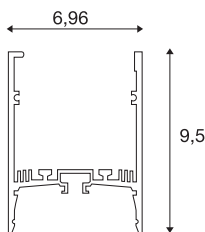

GRAZIA 60

profil en saillie, 1,5 m, noir

En intégrant deux bandeaux GRAZIA PRO MAX FLEX-TRIP, vous avez la possibilité de concrétiser les scénarios d'éclairage les plus divers. Utilisez le profil encastré GRAZIA 60 correspondant et muni d'encoches pour installer les bandeaux LED flexibles et puissants de la température de couleur souhaitée et répondre aux applications professionnelles les plus variées. Réalisé dans un design propre à la maison SLV, le profil GRAZIA 60 est disponible en différentes longueurs, avec des embouts et connecteurs compatibles, d'un kit d'alimentation, de clips de montage et divers caches.

INFORMATIONS TECHNIQUES

Réf.	1004896
Code IP	IP 20
Montage	En saillie
Détails de montage	Plafond
Coloris	noir
Longueur	150 cm
Largeur	7 cm
Hauteur	9.5 cm
Poids net	3.263 kg
Poids brut	3.551 kg
Page du BIG WHITE	577