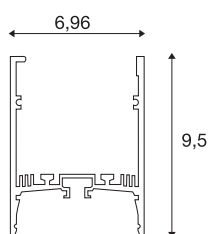

## GRAZIA 60

1,5m nero

Integrando due GRAZIA PRO MAX FLEXSTRIP potete realizzare i più svariati scenari di illuminazione. Utilizzate l'apposito profilo di incasso GRAZIA 60 dotato di scanalature per integrare i versatili LED strip nella temperatura di colore desiderata in numerose applicazioni professionali. Il profilo GRAZIA 60 nel design SLV è disponibile in varie lunghezze con le calotte di chiusura adatte, i raccordi longitudinali, un set di morsetti di alimentazione, le clip di montaggio e diverse coperture.

### DATI TECNICI

Articolo	1004896
Codice IP	IP 20
Montaggio	Superficie
Dettagli di montaggio	Soffitto
Colore	nero
Lunghezza	150 cm
Larghezza	7 cm
Altezza	9.5 cm
Peso netto	3.263 kg
Peso lordo	3.551 kg
BIG WHITE pagina	747