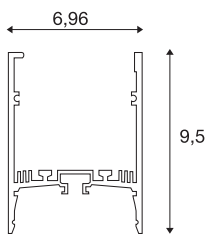

GRAZIA 60

1,5m nero

Integrando due GRAZIA PRO MAX FLEXSTRIP potete realizzare i più svariati scenari di illuminazione. Utilizzate l'apposito profilo di incasso GRAZIA 60 dotato di scanalature per integrare i versatili LED strip nella temperatura di colore desiderata in numerose applicazioni professionali. Il profilo GRAZIA 60 nel design SLV è disponibile in varie lunghezze con le calotte di chiusura adatte, i raccordi longitudinali, un set di morsetti di alimentazione, le clip di montaggio e diverse coperture.

DATI TECNICI

Articolo	1004896
Codice IP	IP 20
Montaggio	Superficie
Dettagli di montaggio	Soffitto
Colore	nero
Lunghezza	150 cm
Larghezza	7 cm
Altezza	9.5 cm
Peso netto	3.263 kg
Peso lordo	3.551 kg
BIG WHITE pagina	577