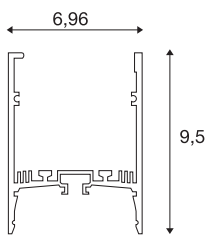

GRAZIA 60

1,5 m sort

Med integrasjonen av to GRAZIA PRO MAX FLEXSTRIPS kan du implementere et bredt utvalg av lysscenerier. Bruk innfellingsprofilen GRAZIA 60 med utsparinger for å integrere de fleksible LED-strimlene i ønsket lysfargetemperatur for et bredt utvalg av profesjonelle applikasjoner. GRAZIA 60-profilen i SLV's egen design er tilgjengelig i ulike lengder med passende endestykker, innmatingsett, monteringsklips og ulike avdekkinger.

TEKNISKE DATA

Art.nr.	1004896
IP-kode	IP 20
Montering	Utenpåliggende montering
Montering detaljer	Tak
Farge	svart
Lengde	150 cm
Bredde	7 cm
Høyde	9.5 cm
Nettovekt	3.263 kg
Bruttovekt	3.551 kg
BIG WHITE side	577