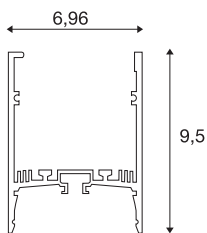

GRAZIA 60

1,5m zwart

Met de integratie van twee GRAZIA PRO MAX FLEXSTRIPS kunt u een grote verscheidenheid aan verlichtings-scenario's creëren. Met het bijpassende GRAZIA 60 installatieprofiel met uitsparingen kunnen de flexibele LED-strips in de gewenste lichtkleurtemperatuur worden geïntegreerd voor een breed scala aan professionele toepassingen. Het GRAZIA 60-profiel is verkrijgbaar in verschillende lengtes in het eigen SLV-design met de bijpassende eindkappen, dwarsverbindingen, een voedingsset, montageclips en verschillende afdekkingen.

TECHNISCHE GEGEVENS

Art.nr.	1004896
IP-code	IP 20
Montage	opbouw
Montagebeschrijving	plafond
Kleur	zwart
Lengte	150 cm
Breedte	7 cm
Hoogte	9.5 cm
Nettogewicht	3.263 kg
Brutogewicht	3.551 kg
BIG WHITE pagina	577