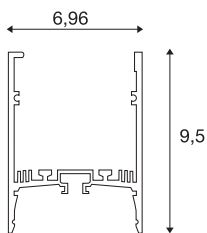

### 1,5 m czarne

Połączenie dwóch GRAZIA PRO MAX FLEXSTRIPS umożliwia realizację przeróżnych koncepcji oświetleniowych. Można do tego celu użyć profilu instalacji GRAZIA 60 opatrzonego otworami, aby wykorzystać elastyczne paski LED w wybranej temperaturze barwy światła do przeróżnych profesjonalnych zastosowaniach. Profil GRAZIA 60 we własnym wzornictwie SLV dostępny jest w wersjach o różnych długościach z dopasowanymi zaślepkami, łącznikami wzdłużnymi, zestawem podajników, klipsami montażowymi oraz z różnymi osłonami.

## DANE TECHNICZNE

Nr artykułu	1004896
Kod IP	IP 20
Montaż	Wersja natynkowa
Szczegóły dotyczące montażu	Wersja sufitowa
Kolor	czarny
Długość	150 cm
Szerokość	7 cm
Wysokość	9.5 cm
Waga netto	3.263 kg
Waga brutto	3.551 kg
Strona BIG WHITE	577