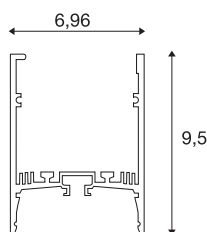

GRAZIA 60

1,5 m preto

Com a integração de duas GRAZIA PRO MAX FLEX-TRIPS pode implementar uma ampla variedade de cenários de iluminação. Utilize o respetivo perfil de instalação GRAZIA 60 para integrar as faixas de LED flexíveis com a temperatura de cor desejada da luz para uma ampla variedade de aplicações profissionais. No SLV Design da empresa, o perfil GRAZIA 60 está disponível em vários comprimentos com as tampas de extremidade condizentes, conectores longitudinais, um conjunto de alimentação, presilhas de montagem e várias coberturas.

DADOS TÉCNICOS

Ref. n.º	1004896
IP Code	IP 20
Montagem	Montagem à superfície
Pormenores da montagem	Teto
Cor	preto
Comprimento	150 cm
Largura	7 cm
Altura	9.5 cm
Peso líquido	3.263 kg
Peso bruto	3.551 kg
Página BIG WHITE	747