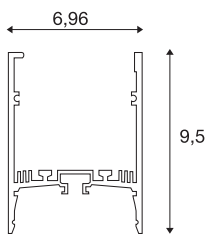

GRAZIA 60

1,5m, črn

Z združitvijo dveh profilov GRAZIA PRO MAX FLEXSTRIPS lahko ustvarite najrazličnejše scenarije osvetlitve. S pripadajočim vgradnim profilom GRAZIA 60 z izdelanimi utori lahko prilagodljive LED trakove v izbrani različici barvne temperature poljubno združujete in kombinirate v pestro paleto profesionalnih rešitev. V lastni izvedbi SLV je na voljo profil GRAZIA 60 različnih dolžin z ustreznimi končnimi pokrov, vzdolžnimi spojniki, kompletom napajalnika, pridrlnimi sponkami in različnimi pokrovi.

TEHNIČNI PODATKI

Št. art.	1004896
IP koda	IP 20
Montaža	Nadgradnja
Podrobnosti montaže	Strop
Barva	črna
Dolžina	150 cm
Širina	7 cm
Višina	9.5 cm
Neto teža	3.263 kg
Bruto teža	3.551 kg
BIG WHITE Stran	577