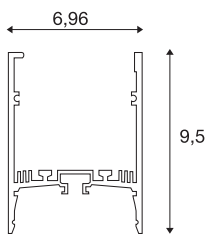

## GRAZIA 60

1,5 m bílá

Integrace dvou pásků GRAZIA PRO MAX FLEXSTRIP vám umožní realizovat širokou škálu nejrůznějších světelných scénářů. K integraci flexibilních LED pásků v požadované teplotě barvy světla pro nejrůznější profesionální použití využijte příslušný zápusťný profil GRAZIA 60. Ve vlastním designu SLV je k dispozici profil GRAZIA 60 o různých délkách s vhodnými koncovými krytkami, podélnými spojkami, napájecí sadou, montážními příchytkami a různými kryty.

## TECHNICKÁ DATA

Č. výrobku	1004897
Kód IP	IP 20
Montáž	Nástavba
Podrobnosti montáže	Strop
Barva	bílá
Délka	150 cm
Šířka	7 cm
Výška	9.5 cm
Hmotnost netto	3.303 kg
Celková hmotnost	3.593 kg
BIG WHITE strana	577