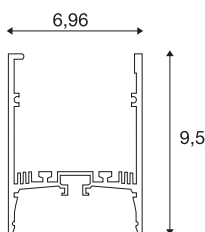

GRAZIA 60

1,5m weiß

Mit der Integration von zwei GRAZIA PRO MAX FLEXSTRIPS können Sie unterschiedlichste Beleuchtungsszenarien realisieren. Nutzen Sie das dazugehörige und mit Aussparungen versehene GRAZIA 60 Einbauprofil, um die flexiblen LED-Strips in der gewünschten Lichtfarbtemperatur für verschiedenste professionelle Anwendungen lumenstark zu integrieren. Im hauseigenen SLV Design ist das GRAZIA 60 Profil in verschiedenen Längen mit den dazu passenden Endkappen, Längsverbindern, einem Einspeiser-Set, Montageclips wie auch verschiedenen Abdeckungen verfügbar.

TECHNISCHE DATEN

Art. Nr.	1004897
IP Code	IP 20
Montage	Aufbau
Montagedetails	Decke
Farbe	weiß
Länge	150 cm
Breite	7 cm
Höhe	9.5 cm
Nettogewicht	3.303 kg
Bruttogewicht	3.593 kg
BIG WHITE Seite	577

Zubehör