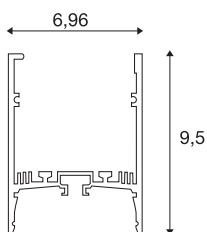

## GRAZIA 60

1,5m weiß

Mit der Integration von zwei GRAZIA PRO MAX FLEXSTRIPS können Sie unterschiedlichste Beleuchtungsszenarien realisieren. Nutzen Sie das dazugehörige und mit Aussparungen versehene GRAZIA 60 Einbauprofil, um die flexiblen LED-Strips in der gewünschten Lichtfarbtemperatur für verschiedenste professionelle Anwendungen lumenstark zu integrieren. Im hauseigenen SLV Design ist das GRAZIA 60 Profil in verschiedenen Längen mit den dazu passenden Endkappen, Längsverbindern, einem Einspeiser-Set, Montageclips wie auch verschiedenen Abdeckungen verfügbar.

## TECHNISCHE DATEN

Art. Nr.	1004897
IP Code	IP 20
Montage	Aufbau
Montagedetails	Decke
Farbe	weiß
Länge	150 cm
Breite	7 cm
Höhe	9.5 cm
Nettogewicht	3.303 kg
Bruttogewicht	3.593 kg
BIG WHITE Seite	577