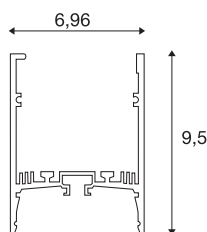

GRAZIA 60

1,5 m blanco

Con la integración de dos GRAZIA PRO MAX FLEXSTRIPS, puede hacer realidad una amplia gama de escenarios de iluminación diferentes. Use el perfil de empotrado GRAZIA 60 correspondiente y equipado con huecos para integrar las tiras flexibles led en la temperatura del color de la luz deseada para una amplia gama de aplicaciones profesionales. El perfil GRAZIA 60 está disponible en el diseño propio de SLV en varias longitudes con las tapas finales correspondientes, conectores longitudinales, un set de alimentadores, clips de montaje y también varias cubiertas diferentes.

Datos técnicos

Art. N.º	1004897
Código IP	IP 20
Montaje	Superficie
Detalles de montaje	Techo
Color	blanco
Longitud	150 cm
Anchura	7 cm
Altura	9.5 cm
Peso neto	3.303 kg
Peso bruto	3.593 kg
Página BIG WHITE	747