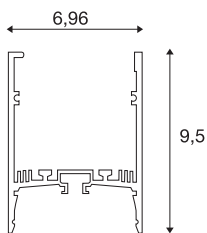

GRAZIA 60

1,5 m blanc

Avec l'intégration de deux GRAZIA PRO MAX FLEXSTRIP-S, vous pouvez mettre en œuvre une grande variété de scénarios d'éclairage. Utilisez le profilé encastré GRAZIA 60 correspondant pour intégrer les bandes à LED flexibles à la température de couleur de la lumière souhaitée pour une grande variété d'applications professionnelles. Dans la conception SLV interne, le profilé GRAZIA 60 est disponible en différentes longueurs avec les caches d'extrémité, les connecteurs droits, un jeu de dispositifs d'alimentation, les clips de montage et divers caches correspondants.

INFORMATIONS TECHNIQUES

N° art.	1004897
Code IP	IP 20
Montage	Apparent
Infos de montage	Plafond
Coloris	blanc
Longueur	150 cm
Largeur	7 cm
Hauteur	9.5 cm
Poids net	3.303 kg
Poids brut	3.593 kg
BIG WHITE, page	577