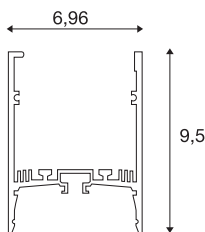

GRAZIA 60

profil en saillie, 1,5 m, blanc

En intégrant deux bandeaux GRAZIA PRO MAX FLEX-TRIP, vous avez la possibilité de concrétiser les scénarios d'éclairage les plus divers. Utilisez le profil encastré GRAZIA 60 correspondant et muni d'encoches pour installer les bandeaux LED flexibles et puissants de la température de couleur souhaitée et répondre aux applications professionnelles les plus variées. Réalisé dans un design propre à la maison SLV, le profil GRAZIA 60 est disponible en différentes longueurs, avec des embouts et connecteurs compatibles, d'un kit d'alimentation, de clips de montage et divers caches.

INFORMATIONS TECHNIQUES

Réf.	1004897
Code IP	IP 20
Montage	En saillie
Détails de montage	Plafond
Coloris	blanc
Longueur	150 cm
Largeur	7 cm
Hauteur	9.5 cm
Poids net	3.303 kg
Poids brut	3.593 kg
Page du BIG WHITE	577