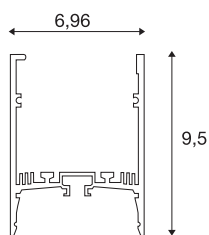

GRAZIA 60

1,5m bianco

Integrando due GRAZIA PRO MAX FLEXSTRIP potete realizzare i più svariati scenari di illuminazione. Utilizzate l'apposito profilo di incasso GRAZIA 60 dotato di scanalature per integrare i versatili LED strip nella temperatura di colore desiderata in numerose applicazioni professionali. Il profilo GRAZIA 60 nel design SLV è disponibile in varie lunghezze con le calotte di chiusura adatte, i raccordi longitudinali, un set di morsetti di alimentazione, le clip di montaggio e diverse coperture.

DATI TECNICI

Articolo	1004897
Codice IP	IP 20
Montaggio	Superficie
Dettagli di montaggio	Soffitto
Colore	bianco
Lunghezza	150 cm
Larghezza	7 cm
Altezza	9.5 cm
Peso netto	3.303 kg
Peso lordo	3.593 kg
BIG WHITE pagina	747