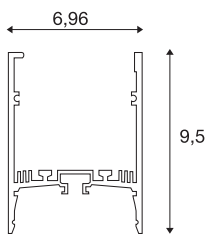

GRAZIA 60

1,5m bianco

Integrando due GRAZIA PRO MAX FLEXSTRIP potete realizzare i più svariati scenari di illuminazione. Utilizzate l'apposito profilo di incasso GRAZIA 60 dotato di scanalature per integrare i versatili LED strip nella temperatura di colore desiderata in numerose applicazioni professionali. Il profilo GRAZIA 60 nel design SLV è disponibile in varie lunghezze con le calotte di chiusura adatte, i raccordi longitudinali, un set di morsetti di alimentazione, le clip di montaggio e diverse coperture.

DATI TECNICI

Articolo	1004897
Codice IP	IP 20
Montaggio	Superficie
Dettagli di montaggio	Soffitto
Colore	bianco
Lunghezza	150 cm
Larghezza	7 cm
Altezza	9.5 cm
Peso netto	3.303 kg
Peso lordo	3.593 kg
BIG WHITE pagina	577