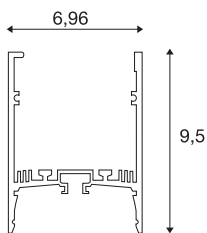

GRAZIA 60

1,5m wit

Met de integratie van twee GRAZIA PRO MAX FLEX-TRIPS kunt u een grote verscheidenheid aan verlichtings-scenario's creëren. Met het bijpassende GRAZIA 60 installatieprofiel met uitsparingen kunnen de flexibele LED-strips in de gewenste lichtkleurtemperatuur worden geïntegreerd voor een breed scala aan professionele toepassingen. Het GRAZIA 60-profiel is verkrijgbaar in verschillende lengtes in het eigen SLV-design met de bijpassende eindkappen, dwarsverbindingen, een voedingsset, montageclips en verschillende afdekkingen.

TECHNISCHE GEGEVENS

Art.nr.	1004897
IP-code	IP 20
Montage	opbouw
Montagebeschrijving	plafond
Kleur	wit
Lengte	150 cm
Breedte	7 cm
Hoogte	9.5 cm
Nettogewicht	3.303 kg
Brutogewicht	3.593 kg
BIG WHITE pagina	577