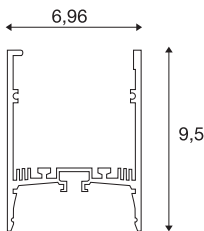

## GRAZIA 60

1,5 m wit

Met de integratie van twee GRAZIA PRO MAX FLEX-TRIPS kunt u zeer uiteenlopende verlichtingsscenario's realiseren. Gebruik het bijbehorende en van uitsparingen voorziene GRAZIA 60 inbouwprofiel, om de flexibele led-strips in de gewenste lichtkleurtemperatuur voor meest uiteenlopende professionele toepassingen lumensterk te integreren. In het eigen SLV-design is het GRAZIA 60-profiel in verschillende lengtes leverbaar, met de daarbij passende eindkappen, langsverbinders, een voedingset, montage-clips en verschillende afdekkingen.

## TECHNISCHE SPECIFICATIES

Art.nr.	1004897
IP-code	IP 20
Montage	Opbouw
Montagebeschrijving	Plafond
Kleur	wit
Lengte	150 cm
Breedte	7 cm
Hoogte	9.5 cm
Nettogewicht	3.303 kg
Brutogewicht	3.593 kg
BIG WHITE pagina	577