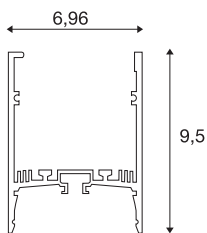

### 1,5 m białe

Połączenie dwóch GRAZIA PRO MAX FLEXSTRIPS umożliwia realizację przeróżnych koncepcji oświetleniowych. Można do tego celu użyć profilu instalacji GRAZIA 60 opatrzonego otworami, aby wykorzystać elastyczne paski LED w wybranej temperaturze barwy światła do przeróżnych profesjonalnych zastosowaniach. Profil GRAZIA 60 we własnym wzornictwie SLV dostępny jest w wersjach o różnych długościach z dopasowanymi zaślepkami, łącznikami wzdłużnymi, zestawem podajników, klipsami montażowymi oraz z różnymi osłonami.

## DANE TECHNICZNE

Nr artykułu	1004897
Kod IP	IP 20
Montaż	Wersja natynkowa
Szczegóły dotyczące montażu	Wersja sufitowa
Kolor	biały
Długość	150 cm
Szerokość	7 cm
Wysokość	9.5 cm
Waga netto	3.303 kg
Waga brutto	3.593 kg
Strona BIG WHITE	577