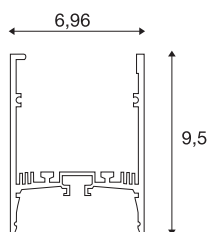

GRAZIA 60

1,5 m branco

Com a integração de duas GRAZIA PRO MAX FLEX-TRIPS pode implementar uma ampla variedade de cenários de iluminação. Utilize o respetivo perfil de instalação GRAZIA 60 para integrar as faixas de LED flexíveis com a temperatura de cor desejada da luz para uma ampla variedade de aplicações profissionais. No SLV Design da empresa, o perfil GRAZIA 60 está disponível em vários comprimentos com as tampas de extremidade condizentes, conectores longitudinais, um conjunto de alimentação, presilhas de montagem e várias coberturas.

DADOS TÉCNICOS

Ref. n.º	1004897
IP Code	IP 20
Montagem	Montagem à superfície
Pormenores da montagem	Teto
Cor	branco
Comprimento	150 cm
Largura	7 cm
Altura	9.5 cm
Peso líquido	3.303 kg
Peso bruto	3.593 kg
Página BIG WHITE	747