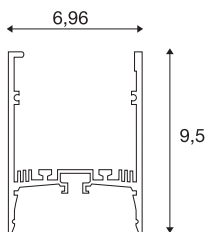

## GRAZIA 60

1,5 м, белый

Благодаря интеграции двух GRAZIA PRO MAX FLEX-TRIPS можно реализовать самые разные сценарии освещения. Используйте соответствующий утопленный профиль GRAZIA 60 с углублениями для интеграции гибких светодиодных лент с желаемой цветовой температурой для профессионального применения широкого спектра. В исполнении SLV профиль GRAZIA 60 доступен в различной длине с соответствующими торцевыми заглушками, прямыми соединителями, комплектом фидера, монтажными зажимами и различными крышками.

### Технические характеристики

Тов. №	1004897
IP Code	IP 20
Сборка	Накладной
Детали сборки	Потолок
Цвет	белый
Длина	150 cm
Ширина	7 cm
Высота	9.5 cm
Вес нетто	3.303 kg
вес брутто	3.593 kg
BIG WHITE Seite	577