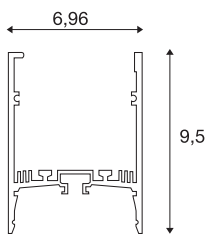

GRAZIA 60

3 m černá

Integrace dvou pásků GRAZIA PRO MAX FLEXSTRIP vám umožní realizovat širokou škálu nejrůznějších světelných scénářů. K integraci flexibilních LED pásků v požadované teplotě barvy světla pro nejrůznější profesionální použití využijte příslušný zápusťný profil GRAZIA 60. Ve vlastním designu SLV je k dispozici profil GRAZIA 60 o různých délkách s vhodnými koncovými krytkami, podélnými spojkami, napájecí sadou, montážními příchytkami a různými kryty.

TECHNICKÁ DATA

Č. výrobku	1004898
Kód IP	IP 20
Montáž	Nástavba
Podrobnosti montáže	Strop
Barva	černá
Délka	300 cm
Šířka	7 cm
Výška	9.5 cm
Hmotnost netto	6.48 kg
Celková hmotnost	7.031 kg
BIG WHITE strana	577