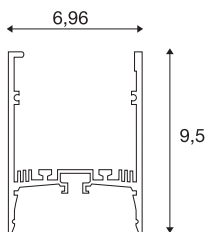

## GRAZIA 60

3m schwarz

Mit der Integration von zwei GRAZIA PRO MAX FLEXSTRIPS können Sie unterschiedlichste Beleuchtungsszenarien realisieren. Nutzen Sie das dazugehörige und mit Aussparungen versehene GRAZIA 60 Einbauprofil, um die flexiblen LED-Strips in der gewünschten Lichtfarbtemperatur für verschiedenste professionelle Anwendungen lumenstark zu integrieren. Im hauseigenen SLV Design ist das GRAZIA 60 Profil in verschiedenen Längen mit den dazu passenden Endkappen, Längsverbindern, einem Einspeiser-Set, Montageclips wie auch verschiedenen Abdeckungen verfügbar.

## TECHNISCHE DATEN

Art. Nr.	1004898
IP Code	IP 20
Montage	Aufbau
Montagedetails	Decke
Farbe	schwarz
Länge	300 cm
Breite	7 cm
Höhe	9.5 cm
Nettogewicht	6.48 kg
Bruttogewicht	7.031 kg
BIG WHITE Seite	577