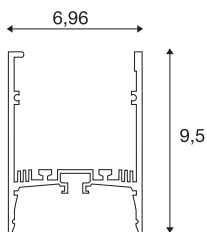

GRAZIA 60

profil en saillie, 3 m, noir

En intégrant deux bandeaux GRAZIA PRO MAX FLEXSTRIP, vous avez la possibilité de concrétiser les scénarios d'éclairage les plus divers. Utilisez le profil encastré GRAZIA 60 correspondant et muni d'encoches pour installer les bandeaux LED flexibles et puissants de la température de couleur souhaitée et répondre aux applications professionnelles les plus variées. Réalisé dans un design propre à la maison SLV, le profil GRAZIA 60 est disponible en différentes longueurs, avec des embouts et connecteurs compatibles, d'un kit d'alimentation, de clips de montage et divers caches.

INFORMATIONS TECHNIQUES

Réf.	1004898
Code IP	IP 20
Montage	En saillie
Détails de montage	Plafond
Coloris	noir
Longueur	300 cm
Largeur	7 cm
Hauteur	9.5 cm
Poids net	6.48 kg
Poids brut	7.031 kg
Page du BIG WHITE	577