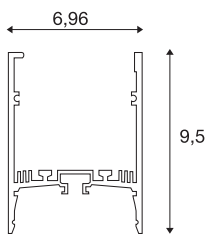

## GRAZIA 60

3m nero

Integrando due GRAZIA PRO MAX FLEXSTRIP potete realizzare i più svariati scenari di illuminazione. Utilizzate l'apposito profilo di incasso GRAZIA 60 dotato di scanalature per integrare i versatili LED strip nella temperatura di colore desiderata in numerose applicazioni professionali. Il profilo GRAZIA 60 nel design SLV è disponibile in varie lunghezze con le calotte di chiusura adatte, i raccordi longitudinali, un set di morsetti di alimentazione, le clip di montaggio e diverse coperture.

### DATI TECNICI

Articolo	1004898
Codice IP	IP 20
Montaggio	Superficie
Dettagli di montaggio	Soffitto
Colore	nero
Lunghezza	300 cm
Larghezza	7 cm
Altezza	9.5 cm
Peso netto	6.48 kg
Peso lordo	7.031 kg
BIG WHITE pagina	577