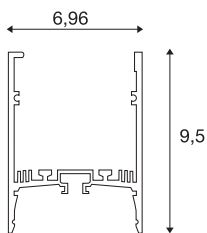

GRAZIA 60

3m zwart

Met de integratie van twee GRAZIA PRO MAX FLEX-TRIPS kunt u een grote verscheidenheid aan verlichtings-scenario's creëren. Met het bijpassende GRAZIA 60 installatieprofiel met uitsparingen kunnen de flexibele LED-strips in de gewenste lichtkleurtemperatuur worden geïntegreerd voor een breed scala aan professionele toepassingen. Het GRAZIA 60-profiel is verkrijgbaar in verschillende lengtes in het eigen SLV-design met de bijpassende eindkappen, dwarsverbindingen, een voedingsset, montageclips en verschillende afdekkingen.

TECHNISCHE GEGEVENS

Art.nr.	1004898
IP-code	IP 20
Montage	opbouw
Montagebeschrijving	plafond
Kleur	zwart
Lengte	300 cm
Breedte	7 cm
Hoogte	9.5 cm
Nettogewicht	6.48 kg
Brutogewicht	7.031 kg
BIG WHITE pagina	577