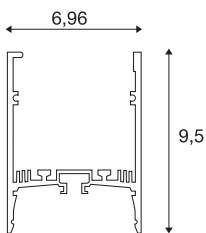

## GRAZIA 60

3 m zwart

Met de integratie van twee GRAZIA PRO MAX FLEX-TRIPS kunt u zeer uiteenlopende verlichtingsscenario's realiseren. Gebruik het bijbehorende en van uitsparingen voorziene GRAZIA 60 inbouwprofiel, om de flexibele led-strips in de gewenste lichtkleurtemperatuur voor meest uiteenlopende professionele toepassingen lumensterk te integreren. In het eigen SLV-design is het GRAZIA 60-profiel in verschillende lengtes leverbaar, met de daarbij passende eindkappen, langsverbinders, een voedingset, montageclips en verschillende afdekkingen.

## TECHNISCHE SPECIFICATIES

Art.nr.	1004898
IP-code	IP 20
Montage	Opbouw
Montagebeschrijving	Plafond
Kleur	zwart
Lengte	300 cm
Breedte	7 cm
Hoogte	9.5 cm
Nettogewicht	6.48 kg
Brutogewicht	7.031 kg
BIG WHITE pagina	577