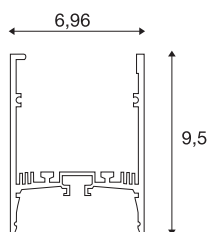

GRAZIA 60

3 m preto

Com a integração de duas GRAZIA PRO MAX FLEX-TRIPS pode implementar uma ampla variedade de cenários de iluminação. Utilize o respetivo perfil de instalação GRAZIA 60 para integrar as faixas de LED flexíveis com a temperatura de cor desejada da luz para uma ampla variedade de aplicações profissionais. No SLV Design da empresa, o perfil GRAZIA 60 está disponível em vários comprimentos com as tampas de extremidade condizentes, conectores longitudinais, um conjunto de alimentação, presilhas de montagem e várias coberturas.

DADOS TÉCNICOS

| | |
|------------------------|-----------------------|
| Ref. n.º | 1004898 |
| IP Code | IP 20 |
| Montagem | Montagem à superfície |
| Pormenores da montagem | Teto |
| Cor | preto |
| Comprimento | 300 cm |
| Largura | 7 cm |
| Altura | 9.5 cm |
| Peso líquido | 6.48 kg |
| Peso bruto | 7.031 kg |
| Página BIG WHITE | 747 |