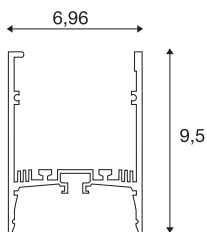

GRAZIA 60

3 м, черный

Благодаря интеграции двух GRAZIA PRO MAX FLEX-TRIPS можно реализовать самые разные сценарии освещения. Используйте соответствующий утопленный профиль GRAZIA 60 с углублениями для интеграции гибких светодиодных лент с желаемой цветовой температурой для профессионального применения широкого спектра. В исполнении SLV профиль GRAZIA 60 доступен в различной длине с соответствующими торцевыми заглушками, прямыми соединителями, комплектом фидера, монтажными зажимами и различными крышками.

Технические характеристики

| | |
|-----------------|-----------|
| Тов. № | 1004898 |
| IP Code | IP 20 |
| Сборка | Накладной |
| Детали сборки | Потолок |
| Цвет | черный |
| Длина | 300 см |
| Ширина | 7 см |
| Высота | 9.5 см |
| Вес нетто | 6.48 kg |
| вес брутто | 7.031 kg |
| BIG WHITE Seite | 577 |