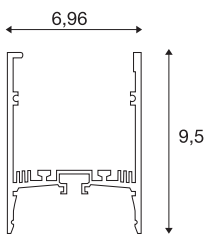

## GRAZIA 60

3 m, črn

Z združitvijo dveh profilov GRAZIA PRO MAX FLEXSTRIPS lahko ustvarite najrazličnejše scenarije osvetlitve. S pripadajočim vgradnim profilom GRAZIA 60 z izdelanimi utori lahko prilagodljive LED trakove v izbrani različici barvne temperature poljubno združujete in kombinirate v pestro paleto profesionalnih rešitev. V lastni izvedbi SLV je na voljo profil GRAZIA 60 različnih dolžin z ustreznimi končnimi pokrov, vzdolžnimi spojniki, kompletom napajalnika, pridrlnimi sponkami in različnimi pokrovi.

## TEHNIČNI PODATKI

Št. art.	1004898
IP koda	IP 20
Montaža	Nadgradnja
Podrobnosti montaže	Strop
Barva	črna
Dolžina	300 cm
Širina	7 cm
Višina	9.5 cm
Neto teža	6.48 kg
Bruto teža	7.031 kg
BIG WHITE Stran	577