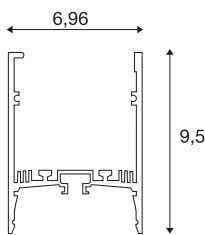

GRAZIA 60

3 m bílá

Integrace dvou pásků GRAZIA PRO MAX FLEXSTRIP vám umožní realizovat širokou škálu nejrůznějších světelných scénářů. K integraci flexibilních LED pásků v požadované teplotě barvy světla pro nejrůznější profesionální použití využijte příslušný zápusťný profil GRAZIA 60. Ve vlastním designu SLV je k dispozici profil GRAZIA 60 o různých délkách s vhodnými koncovými krytkami, podélnými spojkami, napájecí sadou, montážními příchytkami a různými kryty.

TECHNICKÁ DATA

Č. výrobku	1004899
Kód IP	IP 20
Montáž	Nástavba
Podrobnosti montáže	Strop
Barva	bílá
Délka	300 cm
Šířka	7 cm
Výška	9.5 cm
Hmotnost netto	6.522 kg
Celková hmotnost	7.091 kg
BIG WHITE strana	577