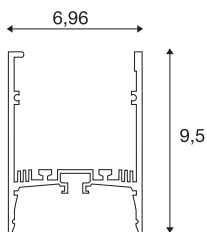

GRAZIA 60

3m weiß

Mit der Integration von zwei GRAZIA PRO MAX FLEXSTRIPS können Sie unterschiedlichste Beleuchtungsszenarien realisieren. Nutzen Sie das dazugehörige und mit Aussparungen versehene GRAZIA 60 Einbauprofil, um die flexiblen LED-Strips in der gewünschten Lichtfarbtemperatur für verschiedenste professionelle Anwendungen lumenstark zu integrieren. Im hauseigenen SLV Design ist das GRAZIA 60 Profil in verschiedenen Längen mit den dazu passenden Endkappen, Längsverbindern, einem Einspeiser-Set, Montageclips wie auch verschiedenen Abdeckungen verfügbar.

TECHNISCHE DATEN

Art. Nr.	1004899
IP Code	IP 20
Montage	Aufbau
Montagedetails	Decke
Farbe	weiß
Länge	300 cm
Breite	7 cm
Höhe	9.5 cm
Nettogewicht	6.522 kg
Bruttogewicht	7.091 kg
BIG WHITE Seite	577

Zubehör