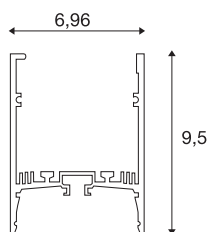

GRAZIA 60

3 m blanco

Con la integración de dos GRAZIA PRO MAX FLEXSTRIPS, puede hacer realidad una amplia gama de escenarios de iluminación diferentes. Use el perfil de empotrado GRAZIA 60 correspondiente y equipado con huecos para integrar las tiras flexibles led en la temperatura del color de la luz deseada para una amplia gama de aplicaciones profesionales. El perfil GRAZIA 60 está disponible en el diseño propio de SLV en varias longitudes con las tapas finales correspondientes, conectores longitudinales, un set de alimentadores, clips de montaje y también varias cubiertas diferentes.

Datos técnicos

Art. N.º	1004899
Código IP	IP 20
Montaje	Superficie
Detalles de montaje	Techo
Color	blanco
Longitud	300 cm
Anchura	7 cm
Altura	9.5 cm
Peso neto	6.522 kg
Peso bruto	7.091 kg
Página BIG WHITE	747