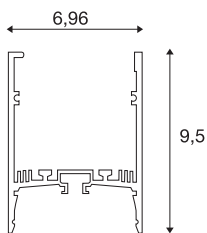

GRAZIA 60

3 m blanc

Avec l'intégration de deux GRAZIA PRO MAX FLEXSTRIP-S, vous pouvez mettre en œuvre une grande variété de scénarios d'éclairage. Utilisez le profilé encastré GRAZIA 60 correspondant pour intégrer les bandes à LED flexibles à la température de couleur de la lumière souhaitée pour une grande variété d'applications professionnelles. Dans la conception SLV interne, le profilé GRAZIA 60 est disponible en différentes longueurs avec les caches d'extrémité, les connecteurs droits, un jeu de dispositifs d'alimentation, les clips de montage et divers caches correspondants.

INFORMATIONS TECHNIQUES

N° art.	1004899
Code IP	IP 20
Montage	Apparent
Infos de montage	Plafond
Coloris	blanc
Longueur	300 cm
Largeur	7 cm
Hauteur	9.5 cm
Poids net	6.522 kg
Poids brut	7.091 kg
BIG WHITE, page	577