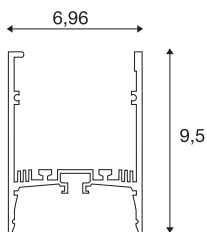

GRAZIA 60

profil en saillie, 3 m, blanc

En intégrant deux bandeaux GRAZIA PRO MAX FLEX-TRIP, vous avez la possibilité de concrétiser les scénarios d'éclairage les plus divers. Utilisez le profil encastré GRAZIA 60 correspondant et muni d'encoches pour installer les bandeaux LED flexibles et puissants de la température de couleur souhaitée et répondre aux applications professionnelles les plus variées. Réalisé dans un design propre à la maison SLV, le profil GRAZIA 60 est disponible en différentes longueurs, avec des embouts et connecteurs compatibles, d'un kit d'alimentation, de clips de montage et divers caches.

INFORMATIONS TECHNIQUES

Réf.	1004899
Code IP	IP 20
Montage	En saillie
Détails de montage	Plafond
Coloris	blanc
Longueur	300 cm
Largeur	7 cm
Hauteur	9.5 cm
Poids net	6.522 kg
Poids brut	7.091 kg
Page du BIG WHITE	577