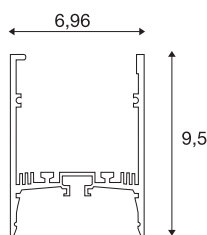

GRAZIA 60

3m bianco

Integrando due GRAZIA PRO MAX FLEXSTRIP potete realizzare i più svariati scenari di illuminazione. Utilizzate l'apposito profilo di incasso GRAZIA 60 dotato di scanalature per integrare i versatili LED strip nella temperatura di colore desiderata in numerose applicazioni professionali. Il profilo GRAZIA 60 nel design SLV è disponibile in varie lunghezze con le calotte di chiusura adatte, i raccordi longitudinali, un set di morsetti di alimentazione, le clip di montaggio e diverse coperture.

DATI TECNICI

Articolo	1004899
Codice IP	IP 20
Montaggio	Superficie
Dettagli di montaggio	Soffitto
Colore	bianco
Lunghezza	300 cm
Larghezza	7 cm
Altezza	9.5 cm
Peso netto	6.522 kg
Peso lordo	7.091 kg
BIG WHITE pagina	747