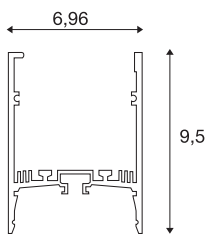

## GRAZIA 60

3m bianco

Integrando due GRAZIA PRO MAX FLEXSTRIP potete realizzare i più svariati scenari di illuminazione. Utilizzate l'apposito profilo di incasso GRAZIA 60 dotato di scanalature per integrare i versatili LED strip nella temperatura di colore desiderata in numerose applicazioni professionali. Il profilo GRAZIA 60 nel design SLV è disponibile in varie lunghezze con le calotte di chiusura adatte, i raccordi longitudinali, un set di morsetti di alimentazione, le clip di montaggio e diverse coperture.

### DATI TECNICI

Articolo	1004899
Codice IP	IP 20
Montaggio	Superficie
Dettagli di montaggio	Soffitto
Colore	bianco
Lunghezza	300 cm
Larghezza	7 cm
Altezza	9.5 cm
Peso netto	6.522 kg
Peso lordo	7.091 kg
BIG WHITE pagina	577