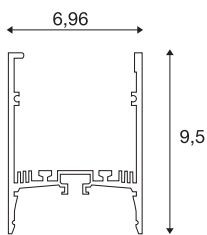

GRAZIA 60

3 m hvit

Med integrasjonen av to GRAZIA PRO MAX FLEXSTRIPS kan du implementere et bredt utvalg av lysscenerier. Bruk innfellingsprofilen GRAZIA 60 med utsparinger for å integrere de fleksible LED-strimlene i ønsket lysfargetemperatur for et bredt utvalg av profesjonelle applikasjoner. GRAZIA 60-profilen i SLV's egen design er tilgjengelig i ulike lengder med passende endestykker, innmatingsett, monteringsklips og ulike avdekkinger.

TEKNISKE DATA

Art.nr.	1004899
IP-kode	IP 20
Montering	Utenpåliggende montering
Montering detaljer	Tak
Farge	hvit
Lengde	300 cm
Bredde	7 cm
Høyde	9.5 cm
Nettvekt	6.522 kg
Bruttovekt	7.091 kg
BIG WHITE side	577