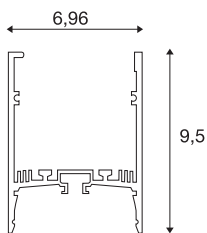

### 3m wit

Met de integratie van twee GRAZIA PRO MAX FLEX-TRIPS kunt u een grote verscheidenheid aan verlichtings-scenario's creëren. Met het bijpassende GRAZIA 60 installatieprofiel met uitsparingen kunnen de flexibele LED-strips in de gewenste lichtkleurtemperatuur worden geïntegreerd voor een breed scala aan professionele toepassingen. Het GRAZIA 60-profiel is verkrijgbaar in verschillende lengtes in het eigen SLV-design met de bijpassende eindkappen, dwarsverbindingen, een voedingsset, montageclips en verschillende afdekkingen.

## TECHNISCHE GEGEVENS

<b>Art.nr.</b>	1004899
<b>IP-code</b>	IP 20
<b>Montage</b>	opbouw
<b>Montagebeschrijving</b>	plafond
<b>Kleur</b>	wit
<b>Lengte</b>	300 cm
<b>Breedte</b>	7 cm
<b>Hoogte</b>	9.5 cm
<b>Nettogewicht</b>	6.522 kg
<b>Brutogewicht</b>	7.091 kg
<b>BIG WHITE pagina</b>	577