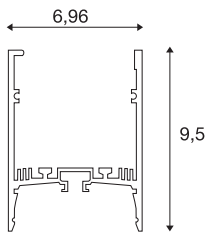

## GRAZIA 60

3 m wit

Met de integratie van twee GRAZIA PRO MAX FLEX-TRIPS kunt u zeer uiteenlopende verlichtingsscenario's realiseren. Gebruik het bijbehorende en van uitsparingen voorziene GRAZIA 60 inbouwprofiel, om de flexibele led-strips in de gewenste lichtkleurtemperatuur voor meest uiteenlopende professionele toepassingen lumensterk te integreren. In het eigen SLV-design is het GRAZIA 60-profiel in verschillende lengtes leverbaar, met de daarbij passende eindkappen, langsverbinders, een voedingset, montageclips en verschillende afdekkingen.

## TECHNISCHE SPECIFICATIES

|                     |          |
|---------------------|----------|
| Art.nr.             | 1004899  |
| IP-code             | IP 20    |
| Montage             | Opbouw   |
| Montagebeschrijving | Plafond  |
| Kleur               | wit      |
| Lengte              | 300 cm   |
| Breedte             | 7 cm     |
| Hoogte              | 9.5 cm   |
| Nettogewicht        | 6.522 kg |
| Brutogewicht        | 7.091 kg |
| BIG WHITE pagina    | 577      |