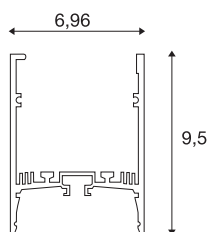

GRAZIA 60

3 m branco

Com a integração de duas GRAZIA PRO MAX FLEX-TRIPS pode implementar uma ampla variedade de cenários de iluminação. Utilize o respetivo perfil de instalação GRAZIA 60 para integrar as faixas de LED flexíveis com a temperatura de cor desejada da luz para uma ampla variedade de aplicações profissionais. No SLV Design da empresa, o perfil GRAZIA 60 está disponível em vários comprimentos com as tampas de extremidade condizentes, conectores longitudinais, um conjunto de alimentação, presilhas de montagem e várias coberturas.

DADOS TÉCNICOS

Ref. n.º	1004899
IP Code	IP 20
Montagem	Montagem à superfície
Pormenores da montagem	Teto
Cor	branco
Comprimento	300 cm
Largura	7 cm
Altura	9.5 cm
Peso líquido	6.522 kg
Peso bruto	7.091 kg
Página BIG WHITE	747