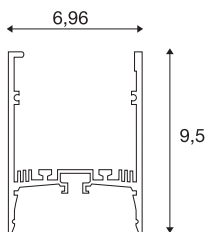

GRAZIA 60

3 м, белый

Благодаря интеграции двух GRAZIA PRO MAX FLEX-TRIPS можно реализовать самые разные сценарии освещения. Используйте соответствующий утопленный профиль GRAZIA 60 с углублениями для интеграции гибких светодиодных лент с желаемой цветовой температурой для профессионального применения широкого спектра. В исполнении SLV профиль GRAZIA 60 доступен в различной длине с соответствующими торцевыми заглушками, прямыми соединителями, комплектом фидера, монтажными зажимами и различными крышками.

Технические характеристики

Тов. №	1004899
IP Code	IP 20
Сборка	Накладной
Детали сборки	Потолок
Цвет	белый
Длина	300 cm
Ширина	7 cm
Высота	9.5 cm
Вес нетто	6.522 kg
вес брутто	7.091 kg
BIG WHITE Seite	577