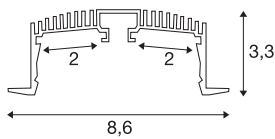

## GRAZIA 60

profil zápusťný 1,5 m černá

Integrace dvou pásků GRAZIA PRO MAX FLEXSTRIP vám umožní realizovat širokou škálu nejrůznějších světelných scénářů. K integraci flexibilních LED pásků v požadované teplotě barvy světla pro nejrůznější profesionální použití využijte příslušný zápusťný profil GRAZIA 60. Ve vlastním designu SLV je k dispozici profil GRAZIA 60 o různých délkách s vhodnými koncovými krytkami, podélnými spojkami, napájecí sadou, montážními příchytkami a různými kryty.

## TECHNICKÁ DATA

Č. výrobku	1004905
Kód IP	IP 20
Montáž	Montáž
Podrobnosti montáže	Strop, Strop s příslušenstvím
Barva	černá
Délka	150 cm
Šířka	8.6 cm
Výška	3.3 cm
Hmotnost netto	1.504 kg
Celková hmotnost	1.721 kg
Vestavná délka	150 cm
Vestavná šířka	7.5 cm
Vestavná hloubka	8 cm
BIG WHITE strana	577