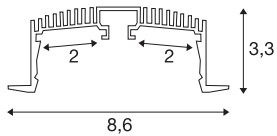

GRAZIA 60

Profil Einbau 1,5m schwarz

Mit der Integration von zwei GRAZIA PRO MAX FLEXSTRIPS können Sie unterschiedlichste Beleuchtungsszenarien realisieren. Nutzen Sie das dazugehörige und mit Aussparungen versehene GRAZIA 60 Einbauprofil, um die flexiblen LED-Strips in der gewünschten Lichtfarbtemperatur für verschiedenste professionelle Anwendungen lumenstark zu integrieren. Im hauseigenen SLV Design ist das GRAZIA 60 Profil in verschiedenen Längen mit den dazu passenden Endkappen, Längsverbindern, einem Einspeiser-Set, Montageclips wie auch verschiedenen Abdeckungen verfügbar.

TECHNISCHE DATEN

Art. Nr.	1004905
IP Code	IP 20
Montage	Einbau
Montagedetails	Decke, Decke mit Zubehör
Farbe	schwarz
Länge	150 cm
Breite	8.6 cm
Höhe	3.3 cm
Nettogewicht	1.504 kg
Bruttogewicht	1.721 kg
Einbaulänge	150 cm
Einbaubreite	7.5 cm
Einbautiefe	8 cm
BIG WHITE Seite	577