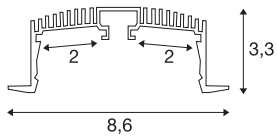

GRAZIA 60

profilé à encastrer 1,5 m noir

Avec l'intégration de deux GRAZIA PRO MAX FLEXSTRIP-S, vous pouvez mettre en œuvre une grande variété de scénarios d'éclairage. Utilisez le profilé encastré GRAZIA 60 correspondant pour intégrer les bandes à LED flexibles à la température de couleur de la lumière souhaitée pour une grande variété d'applications professionnelles. Dans la conception SLV interne, le profilé GRAZIA 60 est disponible en différentes longueurs avec les caches d'extrémité, les connecteurs droits, un jeu de dispositifs d'alimentation, les clips de montage et divers caches correspondants.

INFORMATIONS TECHNIQUES

N° art.	1004905
Code IP	IP 20
Montage	Encastré
Infos de montage	Plafond, Plafond avec accessoires
Coloris	noir
Longueur	150 cm
Largeur	8.6 cm
Hauteur	3.3 cm
Poids net	1.504 kg
Poids brut	1.721 kg
Longueur d'encastrement	150 cm
Largeur d'encastrement	7.5 cm
Profondeur d'encastrement	8 cm
BIG WHITE, page	577