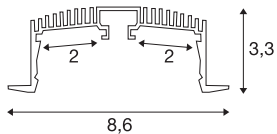

## GRAZIA 60

profil à encastrer, 1,5 m, noir

En intégrant deux bandeaux GRAZIA PRO MAX FLEXSTRIP, vous avez la possibilité de concrétiser les scénarios d'éclairage les plus divers. Utilisez le profil encastré GRAZIA 60 correspondant et muni d'encoches pour installer les bandeaux LED flexibles et puissants de la température de couleur souhaitée et répondre aux applications professionnelles les plus variées. Réalisé dans un design propre à la maison SLV, le profil GRAZIA 60 est disponible en différentes longueurs, avec des embouts et connecteurs compatibles, d'un kit d'alimentation, de clips de montage et divers caches.

## INFORMATIONS TECHNIQUES

|                           |                                   |
|---------------------------|-----------------------------------|
| Réf.                      | 1004905                           |
| Code IP                   | IP 20                             |
| Montage                   | Encastrément                      |
| Détails de montage        | Plafond, Plafond avec accessoires |
| Coloris                   | noir                              |
| Longueur                  | 150 cm                            |
| Largeur                   | 8.6 cm                            |
| Hauteur                   | 3.3 cm                            |
| Poids net                 | 1.504 kg                          |
| Poids brut                | 1.721 kg                          |
| Longueur d'encastrement   | 150 cm                            |
| Largeur d'encastrement    | 7.5 cm                            |
| Profondeur d'encastrement | 8 cm                              |
| Page du BIG WHITE         | 577                               |